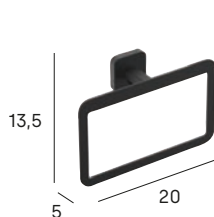

Anilla Towel ring