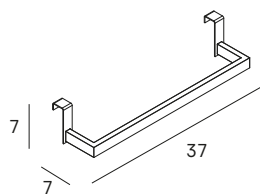

- 6343 002 30 €
- 6343 081 30 €
- 6343 075 30 €
- 6343 012 30 €
- 6343 021 37 €
- 6343 047 37 €
- 6343 022 37 €

- 6345 002 34 €
- 6345 081 34 €
- 6345 075 34 €
- 6345 012 34 €
- 6345 021 40 €
- 6343 047 40 €
- 6343 022 40 €