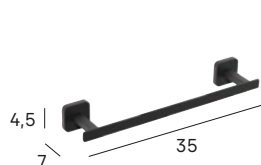

Toallero barra 35 cm Towel bar 35 cm