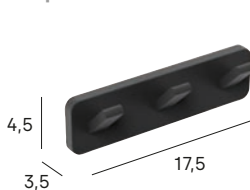

Percha triple Triple hook

● 2979 081	27 €
● 2979 002	27 €