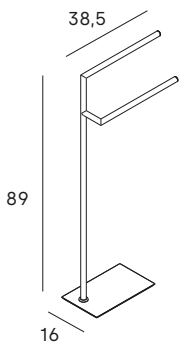

● 6320 002	157 €
● 6320 081	157 €
● 6320 021	169 €
● 6320 047	169 €
● 6320 002	169 €

INOX 304 | LATÓN