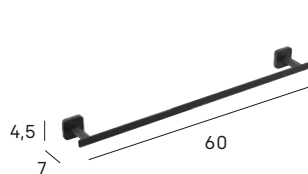

Toallero barra 60 cm Towel bar 60 cm