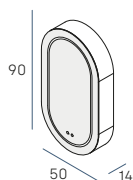

mint

LUZ FRONTAL EXTERIOR E INTERIOR
EXTERIOR AND INTERIOR FRONTAL LIGHT

7381

es Camerino cápsula MINT, con espejo en ambos lados de la puerta y luz frontal (cálida: 3000°K - neutra: 4200°K - fría: 6400°K). Intensidad regulable. Estructura de aluminio gris cepillado con 3 baldas y enchufe a red universal.

ENG MINT capsule cabinet, with mirror on both sides of the door and frontal light (warm: 3000°K - neutral: 4200°K - cold: 6400°K). Adjustable intensity. Brushed gray aluminum structure with 3 shelves and universal mains plug.

Funciones /Functions

Sensor touch on/off luz, temperatura de color y dimmer de intensidad.
On/off light, color temperature and intensity dimmer sensor touch.

Sensor touch antivaho.
Defogger sensor touch.

Dimensión /Dimension	Ref /Ref	T.ª de Luz /Light Temp.	Lumens /Lumens	Potencia /Power	Precio /Retail Price
90 x 50	7381	3000 °K 4200 °K 6400 °K	2700 Lm	27 W	535 €