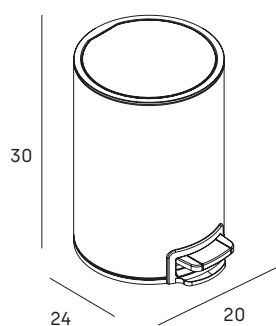

Cubo de pedal 5 L
Pedal bin 5 L

INOX

- 2569 002 27 €
- 2569 081 27 €
- 2569 075 27 €

- 2569 021 59 €
- 2569 047 59 €
- 2569 022 59 €

*soft close