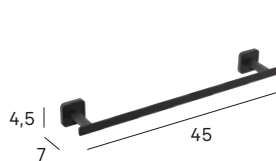

Toallero barra 45 cm Towel bar 45 cm