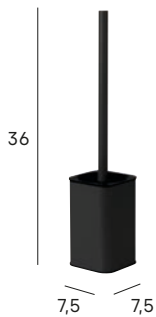

● 2972 081 17 €
● 2972 002 17 €

Portarrollos vertical
Vertical paper holder

● 2998 081 20 €
● 2998 002 20 €

Repisa con perchas
Shelf with hooks

● 2935 081 92 €
● 2935 002 92 €

Escobillero de suelo
Floor toilet brush holder