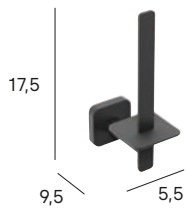

Percha triple Triple hook

- 
- | | |
|------------|------|
| ● 2979 081 | 27 € |
| ● 2979 002 | 27 € |

Portarrollos
Paper holder

● 2964 081 33 €
● 2964 002 33 €

Portarrollos sin tapa
Paper holder w/o cover

● 2972 081 17 €
● 2972 002 17 €

Portarrollos vertical
Vertical paper holder

● 2998 081 20 €
● 2998 002 20 €

Repisa con perchas
Shelf with hooks

● 2935 081 92 €
● 2935 002 92 €

Escobillero de suelo
Floor toilet brush holder