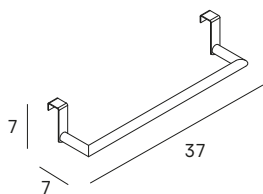

Apto para muebles con tablero de hasta 19 mm de espesor (e)
/Suitable for furniture with board thickness up to 19 mm (e)

e=max.19 mm

Toallero lateral
Lateral towel rail

LATÓN

Toallero lateral
Lateral towel rail

LATÓN

- 6343 002 30 €
- 6343 081 30 €
- 6343 075 30 €
- 6343 012 30 €
- 6343 021 37 €
- 6343 047 37 €
- 6343 022 37 €

- 6345 002 34 €
- 6345 081 34 €
- 6345 075 34 €
- 6345 012 34 €
- 6345 021 40 €
- 6343 047 40 €
- 6343 022 40 €