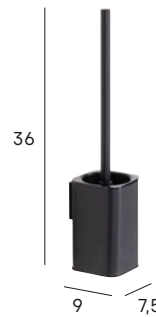

● 2972 081 17 €
● 2972 002 17 €

Portarrollos vertical
Vertical paper holder

● 2998 081 20 €
● 2998 002 20 €

Repisa con perchas
Shelf with hooks

● 2935 081 92 €
● 2935 002 92 €

Escobillero de suelo
Floor toilet brush holder

● 2314 081 25 €
● 2314 002 25 €

Escobillero de pared
Wall toilet brush holder

▶▶▶ 33 € ● 2307 081 2367 081 45 €
● 2307 002 2367 002

repuesto/spare

Mango escobillero
Toilet brush handle

● 230 081 15 €
● 230 002 15 €