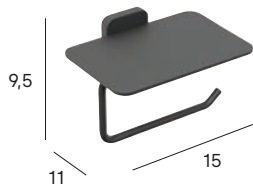

Portarrollos
Paper holder

● 2964 081 33 €
● 2964 002 33 €