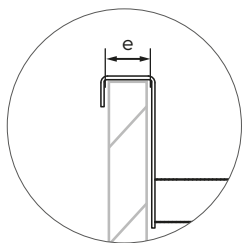

- 2569 021 59 €
- 2569 047 59 €
- 2569 022 59 €

*soft close

Apto para muebles con tablero de hasta 19 mm de espesor (e)
 /Suitable for furniture with board thickness up to 19 mm (e)

e=max.19 mm

Toallero lateral
 Lateral towel rail