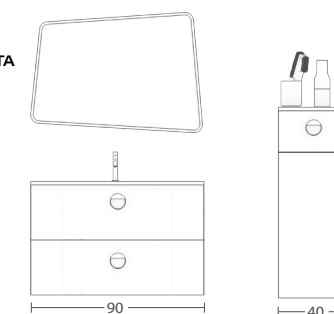

► LAVABO OCRITECH CURVE

► ESPEJO GAMA LACA ATELIER