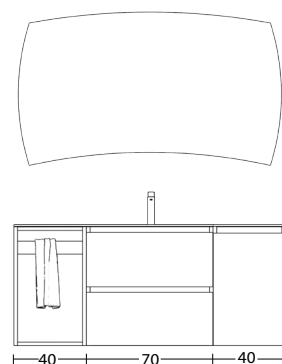

► **COLUMNA 4 HUECOS VERTICAL**

Acabado Plus fenix blu fest

► **COLUMNA 1 PUERTA**

Acabado Plus fenix blu fest
Frente vitrina cristal ahumado gris

► **ESPEJO GAMA LISOS SIN MARCO**

► **LAVABO INTEGRADA**

- ▶ **PORTALAVABO KLASIC 2 CAJONES**
Acabado Lux Kendal y Lux negro
Uñero Londres negro
- ▶ **COQUETA TOALLERO 2 CAJONES INTERIORES**
Acabado lux Kendal y lux negro
- ▶ **COQUETA TOLVA ABATIBLE**
Acabado Lux Kendal y Lux negro
Uñero Londres negro
- ▶ **ENCIMERA A MEDIDA OCRITECH**
- ▶ **ESPEJO GAMA FORMAS MOON**