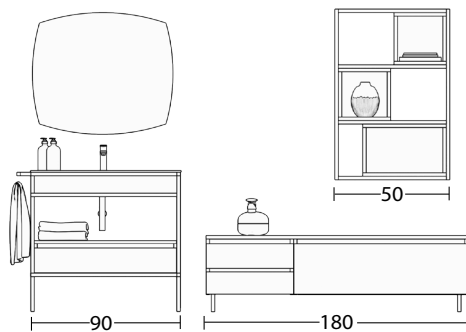

- **PORTALAVABO KLASIC 2 CAJONES (32+32)**
  Acabado laca mate
  Uñero T052 negro
  Frente de diseño Sense
- **ENCIMERA OCRITECH COMBA**
  Acabado perla
- **ESTRUCTURAS PATAS**
- **ESPEJO GAMA FORMAS GLASS**
- **COLUMNA 1 PUERTA**
  Acabado laca mate
  Frente vitrina acanalado