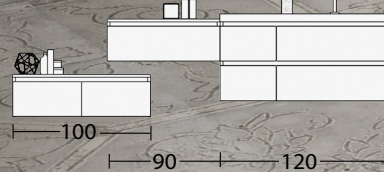

► **PORTALAVABO KLASIC 4 CAJONES ASIMÉTRICOS**

Acabado Plus mate taupé ant
Uñero Roma metálico
Kit free space

► **COQUETA 1 CAJÓN**

Acabado Plus mate taupé ant
Uñero Roma metálico

► **BANCADA 2 CAJONES**

Acabado Madera Nogal natural
Uñero Roma

► **ALTO 2 PUERTAS**

Acabado Madera Nogal natural
Frente vitrina espejo ahumado gris

► **ESPEJO GAMA MODUL MARCO REPISAS**

Acabado Madera Nogal natural
Repisa metal negro

► **APLIQUES MODUL**