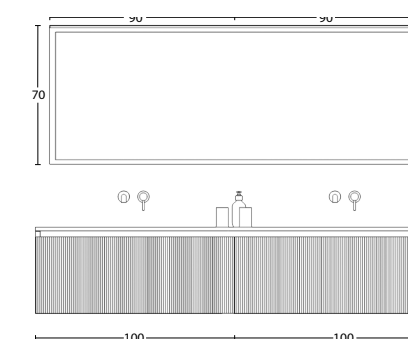

- **PORTALAVABO 1 CAJÓN**
  Frente de diseño Soul
  Acabado Nogal precompuesto
  Iluminación inferior portalavabo
- **ENCIMERA ZERO DOBLE SENO**
  Acabado bamboo black
- **ESPEJO GAMA LACA RECTANGLE**
  Acabado laca mate
- **APLIQUES MODUL**