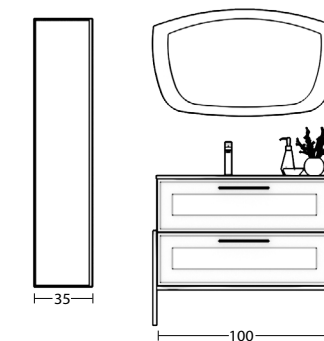

- **PORTALAVABO KLASIC 2 CAJONES (32+32)**
  Acabado laca mate
  Uñero T052 negro
  Frente de diseño Sense
- **ENCIMERA OCRITECH COMBA**
  Acabado perla
- **ESTRUCTURAS PATAS**
- **ESPEJO GAMA FORMAS GLASS**
- **COLUMNA 1 PUERTA**
  Acabado laca mate
  Frente vitrina acanalado