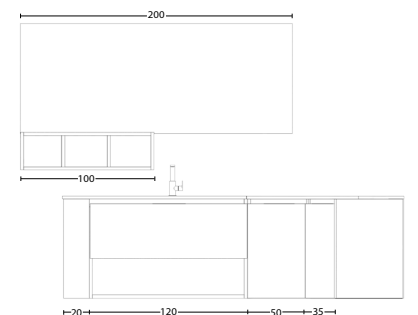

► **PORTALAVABO KLASIC 4 CAJONES ASIMÉTRICOS**

Acabado Plus mate taupé ant
Uñero Roma metálico
Kit free space

► **COQUETA 1 CAJÓN**

Acabado Plus mate taupé ant
Uñero Roma metálico

► **BANCADA 2 CAJONES**

Acabado Madera Nogal natural
Uñero Roma