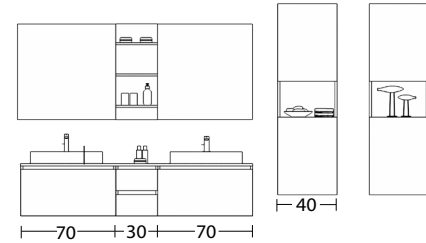

Acabado negro

▶ **PORTALAVABO KLASIC 1+1 DOBLE LAVABO**

Frente de diseño Provenzal
Acabado laca mate
Tirador T052 oro cepillado

▶ **LAVABO BOX**

▶ **ESPEJO GAMA LISOS SIN MARCO**

- ▶ **PORTALAVABO KLASIC 1 CAJÓN**
Acabado Madera Nogal natural
Uñero Roma
Cajón interior
- ▶ **COQUETA 2 CAJONES**
Acabado Madera Nogal natural
Uñero Roma
- ▶ **TAPA PIEDRA**
Acabado porcelánico carrara
- ▶ **LAVABO POSAR PORCELANA ÁMBAR**
Acabado verde claro
- ▶ **ALTO 3 REPISAS**
Acabado Madera Nogal natural
- ▶ **ESPEJO SIN MARCO**
- ▶ **COLUMNA 2 PUERTAS / DECORATIVO**
Acabado Madera Nogal natural y laca mate