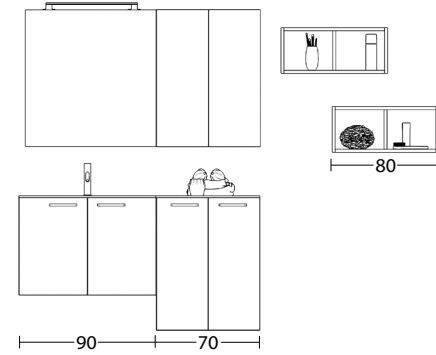

Acabado lux Tabaco

► **APLIQUE MODUL**

► **COLUMNA BASTIDOR LAVADORA**

Acabado lux Tabaco
 Tirador 052 blanco

- ▶ **PORTALAVABO KLASIC 2 PUERTAS**
Acabado Plus fenix Rosso Jaipur
Tirador T727 blanco
- ▶ **COQUETA BASTIDOR LAVADORA**
Acabado Plus fenix Rosso Jaipur
Tirador T727 blanco
- ▶ **LAVABO A MEDIDA OCRITECH**
- ▶ **CAMERINO 2 PUERTAS**
Acabado Plus fenix Rosso Jaipur
Iluminación interior para camerino
Puertas espejo dos caras
- ▶ **ALTO DECORATIVO 2 HUECOS VERTICAL**
- ▶ **ESPERO GAMA LISOS SIN MARCO**
- ▶ **APLIQUE CROMO 60 CM**