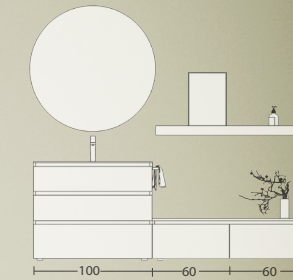

▶ **PORTALAVABO KLASIC 3 CAJONES (24+24+32)**

Acabado madera Roble moka
Uñero Roma
Pata reducida

▶ **BANCADA 2 CAJONES**

Acabado madera Roble moka
Uñero Roma
Pata reducida

▶ **LAVABO OCRITECH COMBA**

▶ **REPISA CON FRONTAL 8**

Acabado madera Roble moka

▶ **COLUMNA 4 PUERTAS.**

Acabado madera Roble moka
Apertura Roma
Baldas interiores cristal

▶ **ESPEJO LED CRIS**