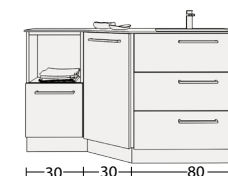

► **ALTO 2 PUERTAS**

Acabado Madera Nogal natural
Frente vitrina espejo ahumado gris

► **ESPEJO GAMA MODUL MARCO REPISAS**

Acabado Madera Nogal natural
Repisa metal negro

► **APLIQUES MODUL**

- ▶ **PORTALAVABO KLASIC 3 CAJONES**
Acabado lux Lorenzo
Tirador T052 negro
- ▶ **COQUETA CHAFLÁN**
Acabado lux lorenzo
Tirador T052 negro
- ▶ **COQUETA 1 DECORATIVO 1 CAJÓN**
Acabado lux Fiordo y lux Lorenzo
Tirador T052 negro
- ▶ **ENCIMERA A MEDIDA OCRITECH**
- ▶ **CAMERINO 3 PUERTAS**
Iluminación exterior para camerino