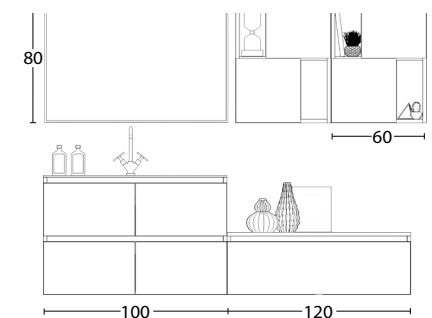

► **ESPEJO GAMA LACA RECTANGLE**