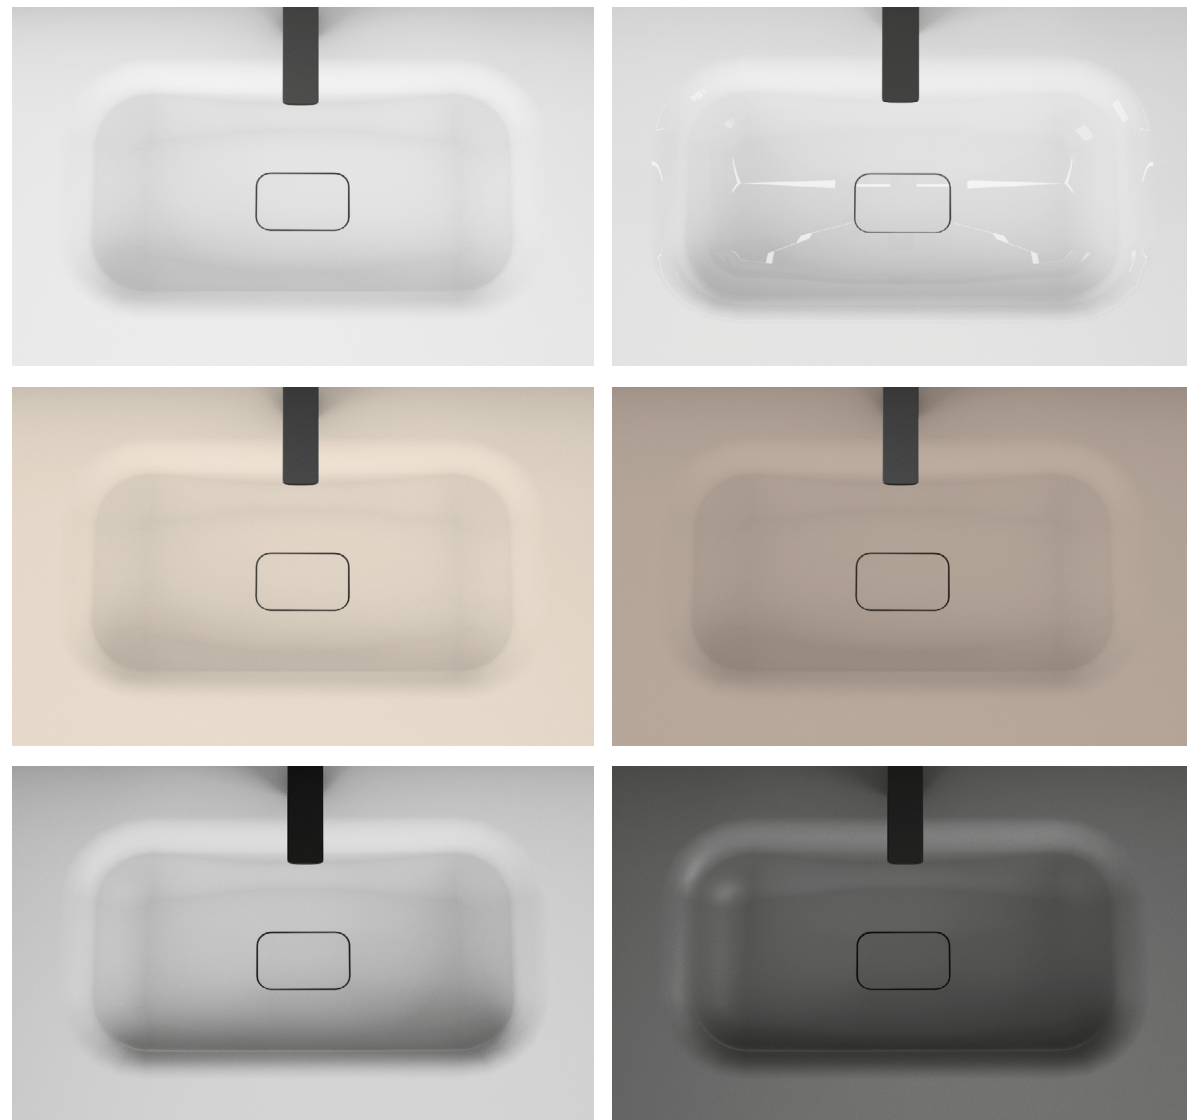

► PORTALAVABO KLASIC 2 CAJONES

Acabado lux Arcilla
Tirador T052 oro cepillado

► COQUETA 1 PUERTA

Acabado lux Arcilla
Uñero Push

► COLUMNA 1 PUERTA 1 DECORATIVO

Acabado lux Arcilla y lux Davos
Tirador T052 oro cepillado

► LAVABO COMBA OCRITECH

Acabado marengo

► ESPEJO SIN MARCO

LAVABO COMBA
► VARIEDAD DE COLORES