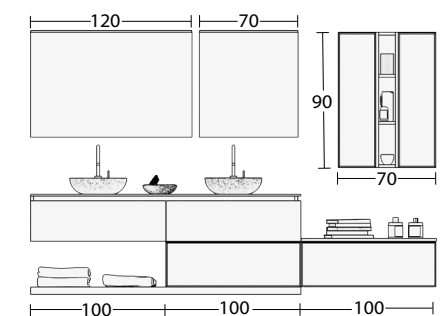

▶ **PORTALAVABO KLASIC 1 CAJÓN**
Acabado lux Romance
Uñero Gola plata mate

▶ **PORTALAVABO KLASIC 2 CAJONES**
Acabado Lux romance
Frente vitrina cristal parsol negro

▶ **BANCADA 1 CAJÓN**
Acabado laca mate
Frente vitrina cristal parsol negro

▶ **ENCIMERA DOFER KLENFI**
Acabado laca mate

▶ **ALTO 1 PUERTA**
Acabado lux Romance
Frente vitrina cristal listral

▶ **ALTO DECORATIVO**
Acabado lux Romance

▶ **TAPA PIEDRA**
Acabado Porcelánico terrazo

▶ **LAVABO DE POSAR PIZARRA TÁMESIS**
Acabado cemento

▶ **ESPEJO GAMA LISOS SIN MARCO**

▶ **APLIQUE MODUL**