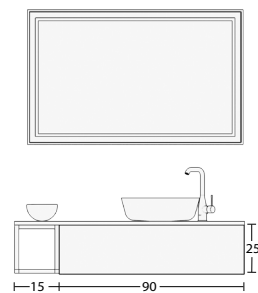

▶ **PORTALAVABO KLASIC 1 CAJÓN**

Acabado Roble Paterna
Apertura Push

▶ **ENCIMERA KLEN**

Acabado Roble Paterna

▶ **ESTRUCTURA TOALLERO**

▶ **LAVABO DE POSAR OCRITECH 12978**

▶ **ESPEJO LED MINA**

▶ **ENCIMERA DOFER KLENF**