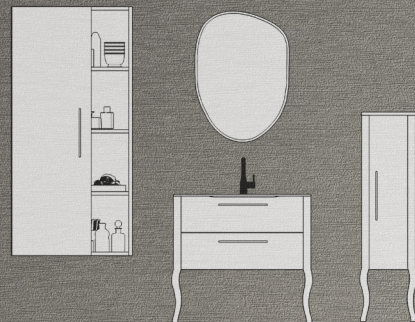

▶ **PORTALAVABO FLORENCIA 2 CAJONES SIN FALDÓN**

Acabado laca mate
T052 negro

▶ **COLUMNA FLORENCIA 1 PUERTA SIN FALDÓN**

Acabado laca mate
T052 negro

▶ **LAVABO PRO**

▶ **COLUMNA 1 DECORATIVO 1 PUERTA**

Acabado Madera Roble blanqueado
Tirador T052 negro

▶ **ESPEJO GAMA LACA OVO**