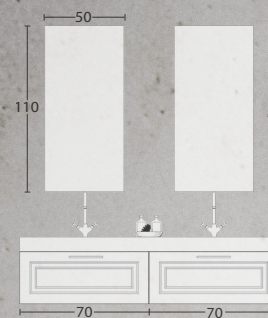

Acabado negro

▶ **PORTALAVABO KLASIC 1+1 DOBLE LAVABO**

Frente de diseño Provenzal
Acabado laca mate
Tirador T052 oro cepillado

▶ **LAVABO BOX**

▶ **ESPEJO GAMA LISOS SIN MARCO**

- ▶ **PORTALAVABO KLASIC 1 CAJÓN**
Acabado Madera Nogal natural
Uñero Roma
Cajón interior
- ▶ **COQUETA 2 CAJONES**
Acabado Madera Nogal natural
Uñero Roma
- ▶ **TAPA PIEDRA**
Acabado porcelánico carrara
- ▶ **LAVABO POSAR PORCELANA ÁMBAR**
Acabado verde claro
- ▶ **ALTO 3 REPISAS**
Acabado Madera Nogal natural
- ▶ **ESPEJO SIN MARCO**
- ▶ **COLUMNA 2 PUERTAS / DECORATIVO**
Acabado Madera Nogal natural y laca mate