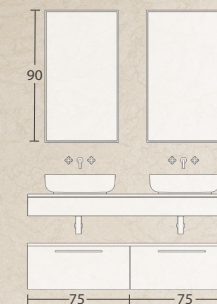

▶ **LAVABO DE POSAR OCRITECH 14938**

▶ **ESPEJO LACA RECTANGLE**