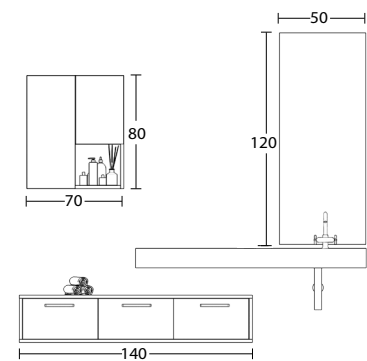

- **ENCIMERA A MEDIDA ZERO CON FALDON**
  Acabado Marmol Marfil
- **BANCADA MODULAR**
  Acabado lux blanco
  Tirador 052 Oro cepillado
- **ALTO 1 PUERTA 1 PUERTA 1 DECORATIVO**
  Acabado lux blanco y lux lincon
- **ESPEJO SIN MARCO**