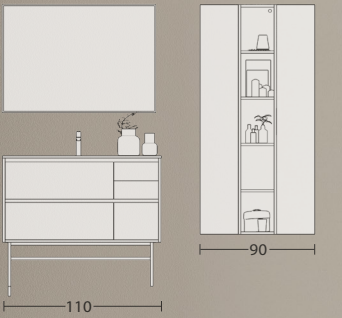

▶ **ESPEJO GAMA LED ISA**

▶ **ESTRUCTURA PATAS**