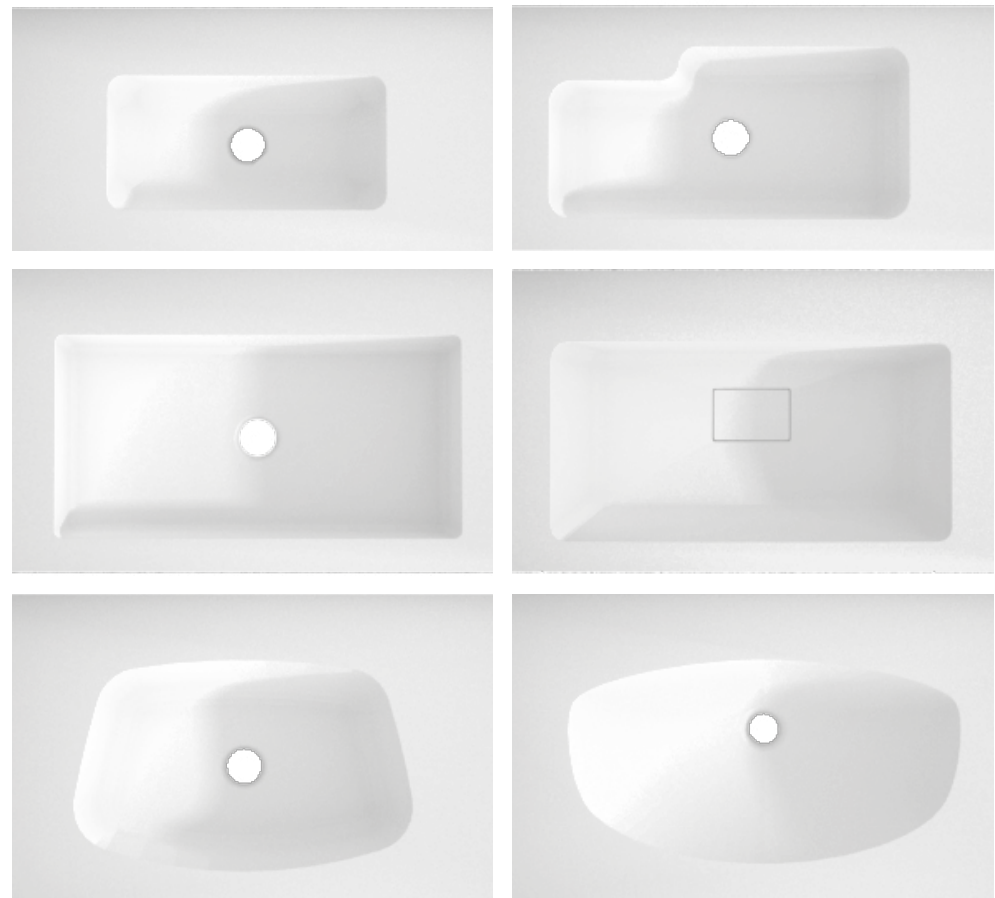

OCRITECH
▶ GRAN VARIEDAD DE POZOS A ELEGIR

► PORTALAVABO KLASIC 2 CAJONES

Acabado lux Arcilla
Tirador T052 oro cepillado

► COQUETA 1 PUERTA

Acabado lux Arcilla
Uñero Push

► COLUMNA 1 PUERTA 1 DECORATIVO

Acabado lux Arcilla y lux Davos
Tirador T052 oro cepillado