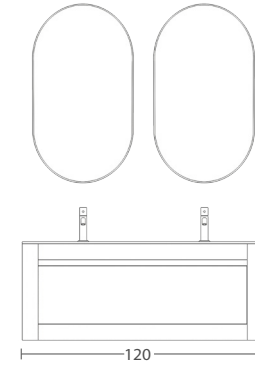

- **PORTALAVABO 1 CAJÓN MARCO 8**
  Acabado laca mate y Plus Roble oscuro
  Uñero Roma metálico
- **LAVABO A MEDIDA OCRITECH**
- **ESPEJO LED NOA**