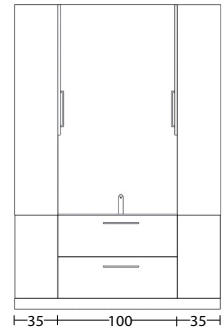

► PORTALAVABO KLASIC 2 CAJONES

Acabado lux Arcilla
Tirador T052 oro cepillado

► COQUETA 1 PUERTA

Acabado lux Arcilla
Uñero Push

► COLUMNA 1 PUERTA 1 DECORATIVO

Acabado lux Arcilla y lux Davos
Tirador T052 oro cepillado

► LAVABO COMBA OCRITECH

Acabado marengo

► ESPEJO SIN MARCO

LAVABO COMBA
► VARIEDAD DE COLORES