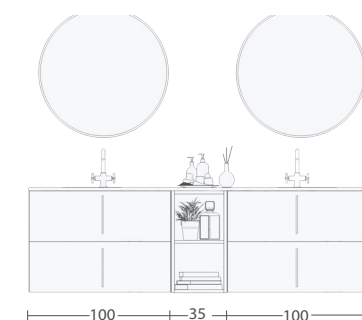

- **PORTALAVABO CURVE 2 CAJONES**
  Acabado laca mate
  Tirador T542 antracita
- **COQUETA DECORATIVO 2 HUECOS**
  Acabado lux Kendal
- **LAVABO OCRITECH CURVE DOBLE**
- **ESPEJO GAMA LACA CIRCLE**