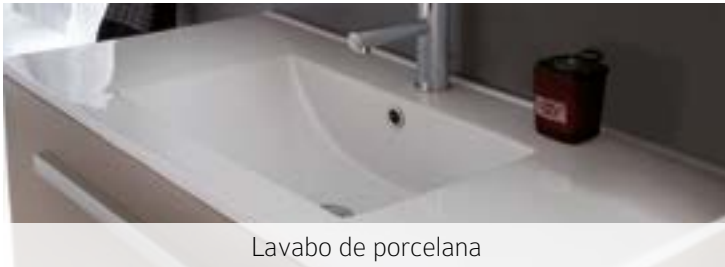

Lavabo de porcelana

SERIE LUNA	Silver		Vintage	
	CONJUNTO COMPLETO			
MEDIDAS	Código	Precio	Código	Precio
60 2C F46	CL266	388 €	CL266	388 €
70 2C F46	CL276	423 €	CL276	423 €
80 2C F46	CL286	433 €	CL286	433 €
120 4C F46*	CL21224	808 €	CL21224	808 €
MEDIDAS	MUEBLE + LAVABO			
60 2C F46	MLL266	327 €	MLL266	327 €
70 2C F46	MLL276	361 €	MLL276	361 €
80 2C F46	MLL286	369 €	MLL286	369 €
120 4C F46*	MLL21224	723 €	MLL21224	723 €

* 2 muebles de 60 cm y 2 apliques halógenos