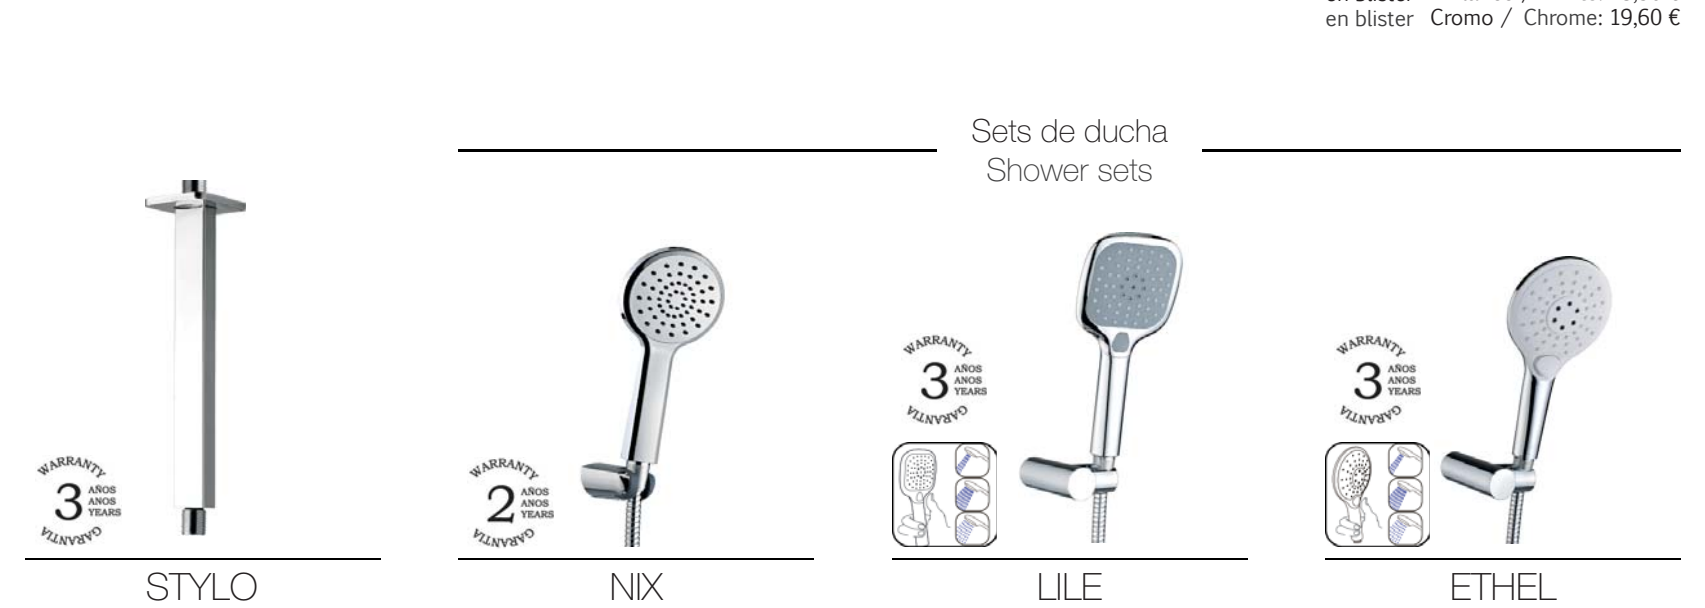

Brazos para rociador
Shower arms

TUVE
Brazo de techo de acero inoxidable AISI304 cromado, de 20 cm para rociador
Ceiling shower arm in chromed stainless steel AISI304, 20 cm length, for shower head
en caja / in box: 10,29 €

VARY
Brazo de pared de acero inoxidable AISI304 cromado, de 37,5 cm para rociador
Wall shower arm in chromed stainless steel AISI304, 37,5 cm length, for shower head
en caja / in box: 15,39 €