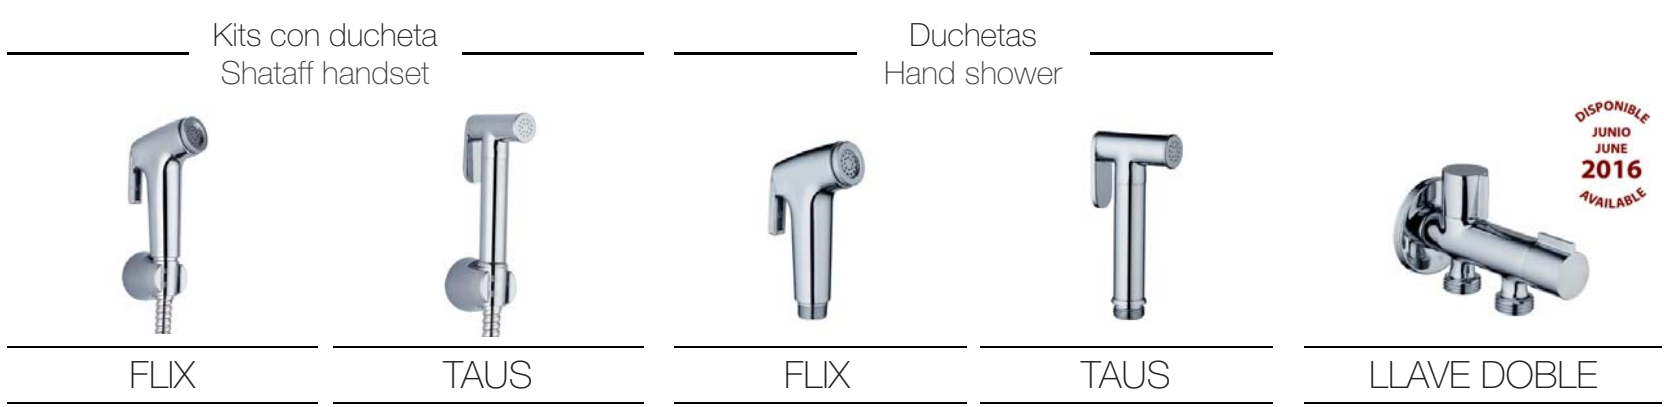

**ABATIBLE**  
Barra abatible de 80 cm acero inox AISI304 cromo mate ø 32 mm  
Folding grab bar of 80 cm in matte chromed stainless steel AISI304 ø 32 mm  
en caja / in box: 99,00 €

**TOLAM29C / TOLAM36C**  
Toallero lateral para mueble de acero inoxidable AISI304 cromado  
Lateral towel bar for furniture in chromed stainless steel AISI304  
TOLAM29C (29 cm) en caja / in box: 16,43 €  
TOLAM36C (36 cm) en caja / in box: 17,24 €

**Kits para sustituir el bidet**  
Kits to replace the bidet

**FLIX**  
Kit mezclador de agua fría y caliente para sustituir el bidet compuesto por monomando de bidet para empotrar con soporte para la ducha, flexo de 1,20 m y ducha  
Hot/cold water mixer kit to replace the bidet composed of concealed single handle bidet mixer, with shower bracket, 1.20 m flexible hose and hand shower  
con ducha de ABS Flix / with ABS shower Flix: 70,82€  
con ducha de latón Taus / with brass shower Taus: 82,14€

**TAUS**  
Kit mezclador de agua fría y caliente para sustituir el bidet compuesto por monomando de bidet para empotrar con soporte para la ducha, flexo de 1,20 m y ducha  
Hot/cold water mixer kit to replace the bidet composed of concealed single handle bidet mixer, with shower bracket, 1.20 m flexible hose and hand shower  
con ducha de ABS Flix / with ABS shower Flix: 31,61 €  
con ducha de latón Taus / with brass shower Taus: 42,92 €

**Kits con ducha**  
Shattaf handset

**FLIX**  
Kit con ducha compuesto por ducha pulsante de cierre, flexo super reforzado de 1,20 m y soporte  
Shattaf handset composed of open/close pushbutton hand shower, 1.20 m super reinforced flexible hose and wall bracket  
con ducha de ABS Flix / with ABS shower Flix: 10,20 €  
con ducha de latón Taus / with brass shower Taus: 21,52 €