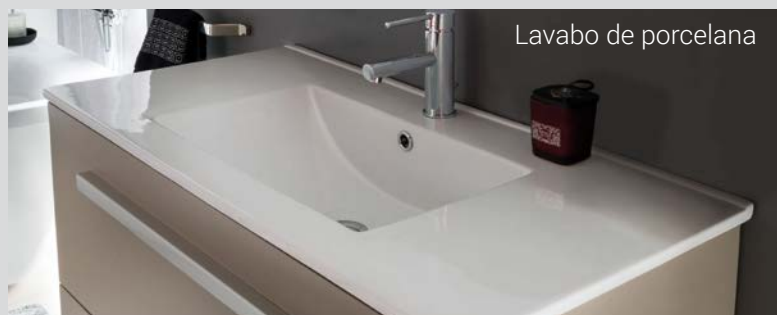

**Conjunto DENVER
de 60 3C F46**

276€

Mueble + lavabo porcelana +
espejo y aplique hálógeno

**Conjunto DENVER
de 80 2C F46**

314€

Mueble + lavabo porcelana +
espejo y aplique hálógeno

Cajones de madera con
extracción parcial y autofreno